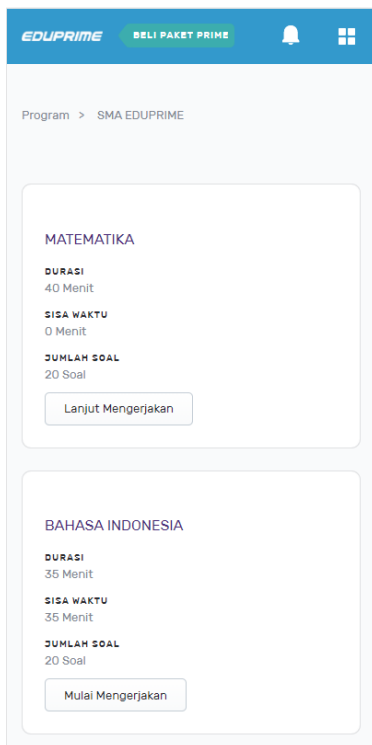

TUTORIAL AKSES AGCU PEMINATAN ANDROID/ GADGET

- Alamat akses akun siswa : **eduprime.co.id/login** menggunakan browser **Google Chrome**
- Masukkan username (pada kolom username) & password (kolom password), kemudian klik **login**

- Pada page dashboard, klik menu **icon monitor** ke - 2

- Kemudian klik **Masuk Paket**

- Klik **Masuk**

- Pilih dan kerjakan mapel sesuai dengan yang ingin kamu kerjakan terlebih dahulu

- Kerjakan semua kategori tes dengan sungguh-sungguh (serius)
- Selamat mengerjakan

- **Warna Hijau** : Koneksi User Lancar
- **Warna Merah** : Koneksi User Terganggu

Pastikan pada saat memilih jawaban, soal, dan submit pengerjaan indicator berwarna hijau.

TUTORIAL AKSES AGCU PEMINATAN LAPTOP / PC