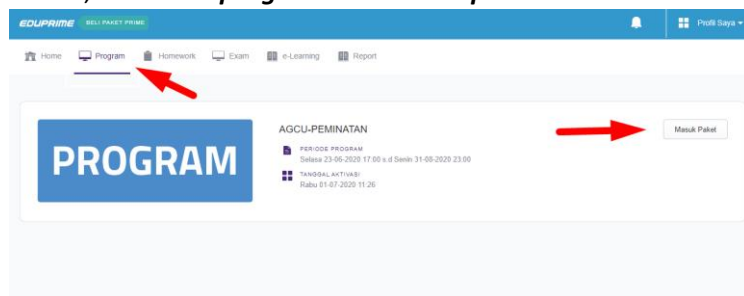

Catatan:

1. Pastikan Apabila sudah **memilih salah satu subtes** kerjakanlah subtes tersebut sampai **selesai. Jangan melakukan aktivitas lain (pindah ke subtes lain, back ke profil, dll)** hal ini dikarenakan **subtes yang sudah terbuka waktu pengerjaan akan tetap berjalan** yang pada akhirnya mengakibatkan **waktu habis dan jawaban akan tersubmit secara otomatis.**
2. Perhatikan indicator pada bagian atas pengerjaan.

- **Warna Hijau** : Koneksi User Lancar
- **Warna Merah** : Koneksi User Terganggu

Pastikan pada saat memilih jawaban, soal, dan submit pengerjaan indicator berwarna hijau.

TUTORIAL AKSES AGCU PEMINATAN LAPTOP / PC

- Kemudian klik **masuk**

- Pilih dan kerjakan mapel sesuai dengan yang ingin kamu kerjakan terlebih dahulu

The screenshot shows the EDUPRIME interface with a blue header containing the logo and a 'BELI PAKET PRIME' button. Below the header is a navigation menu with icons for Home, Program, Homework, Exam, e-Learning, Report, and Snmptn. The main content area is divided into three sections, each representing a subject category: