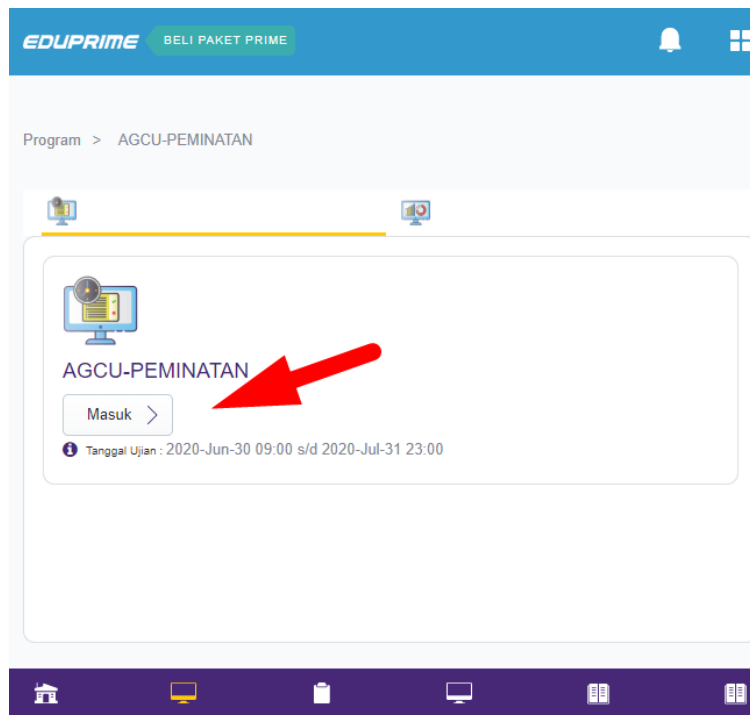

TUTORIAL AKSES AGCU PEMINATAN ANDROID/ GADGET

- Alamat akses akun siswa : **eduprime.co.id/login** menggunakan browser **Google Chrome**
- Masukkan username (pada kolom username) & password (kolom password), kemudian klik **login**

- Pada page dashboard, klik menu **icon monitor** ke - 2

- Kemudian klik **Masuk Paket**

- Klik **Masuk**

- Pilih dan kerjakan mapel sesuai dengan yang ingin kamu kerjakan terlebih dahulu

- Kerjakan semua kategori tes dengan sungguh-sungguh (serius)
- Selamat mengerjakan