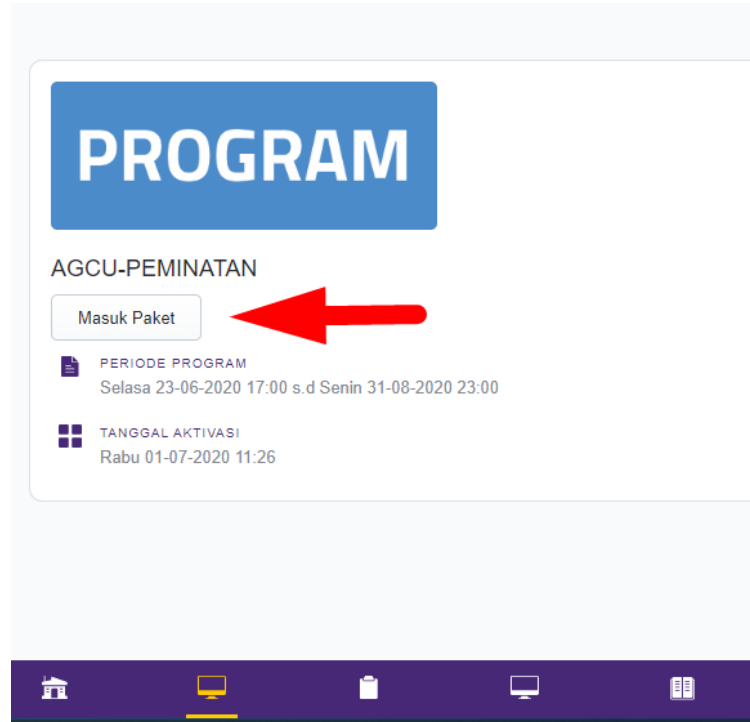

TUTORIAL AKSES AGCU PEMINATAN ANDROID/ GADGET

- Alamat akses akun siswa : **eduprime.co.id/login** menggunakan browser **Google Chrome**
- Masukkan username (pada kolom username) & password (kolom password), kemudian klik **login**

- Pada page dashboard, klik menu **icon monitor** ke - 2

- Kemudian klik **Masuk Paket**

- Klik **Masuk**

- Pilih dan kerjakan mapel sesuai dengan yang ingin kamu kerjakan terlebih dahulu

- Kerjakan semua kategori tes dengan sungguh-sungguh (serius)
- Selamat mengerjakan

- **Warna Hijau** : Koneksi User Lancar
- **Warna Merah** : Koneksi User Terganggu

Pastikan pada saat memilih jawaban, soal, dan submit pengerjaan indicator berwarna hijau.

TUTORIAL AKSES AGCU PEMINATAN LAPTOP / PC