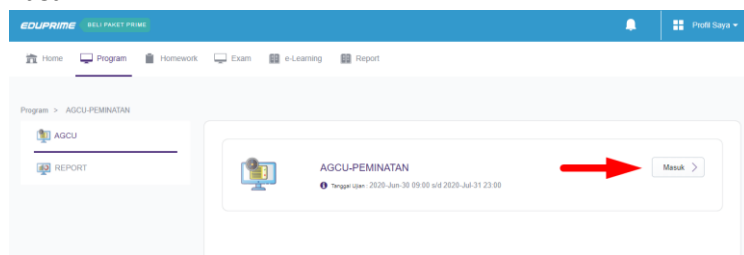

- **Warna Hijau** : Koneksi User Lancar
- **Warna Merah** : Koneksi User Terganggu

Pastikan pada saat memilih jawaban, soal, dan submit pengerjaan indicator berwarna hijau.

TUTORIAL AKSES AGCU PEMINATAN LAPTOP / PC

- Kemudian klik **masuk**

- Pilih dan kerjakan mapel sesuai dengan yang ingin kamu kerjakan terlebih dahulu

The screenshot shows the EDUPRIME interface with a blue header containing the logo and a 'BELI PAKET PRIME' button. Below the header is a navigation menu with icons for Home, Program, Homework, Exam, e-Learning, Report, and Snmptn. The main content area is divided into three sections, each representing a subject category: