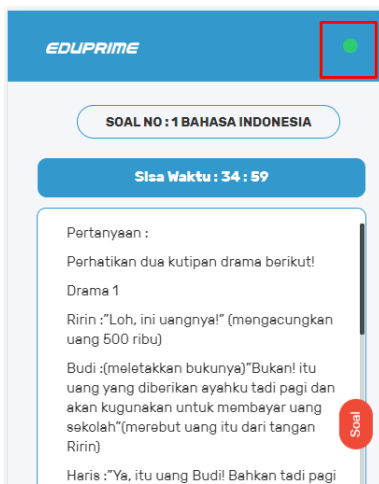

- Pada page dashboard, klik menu **icon monitor** ke - 2

- Kemudian klik **Masuk Paket**

- Klik **Masuk**

- Pilih dan kerjakan mapel sesuai dengan yang ingin kamu kerjakan terlebih dahulu

- Kerjakan semua kategori tes dengan sungguh-sungguh (serius)
- Selamat mengerjakan

- **Warna Hijau** : Koneksi User Lancar
- **Warna Merah** : Koneksi User Terganggu

Pastikan pada saat memilih jawaban, soal, dan submit pengerjaan indicator berwarna hijau.

TUTORIAL AKSES AGCU PEMINATAN LAPTOP / PC